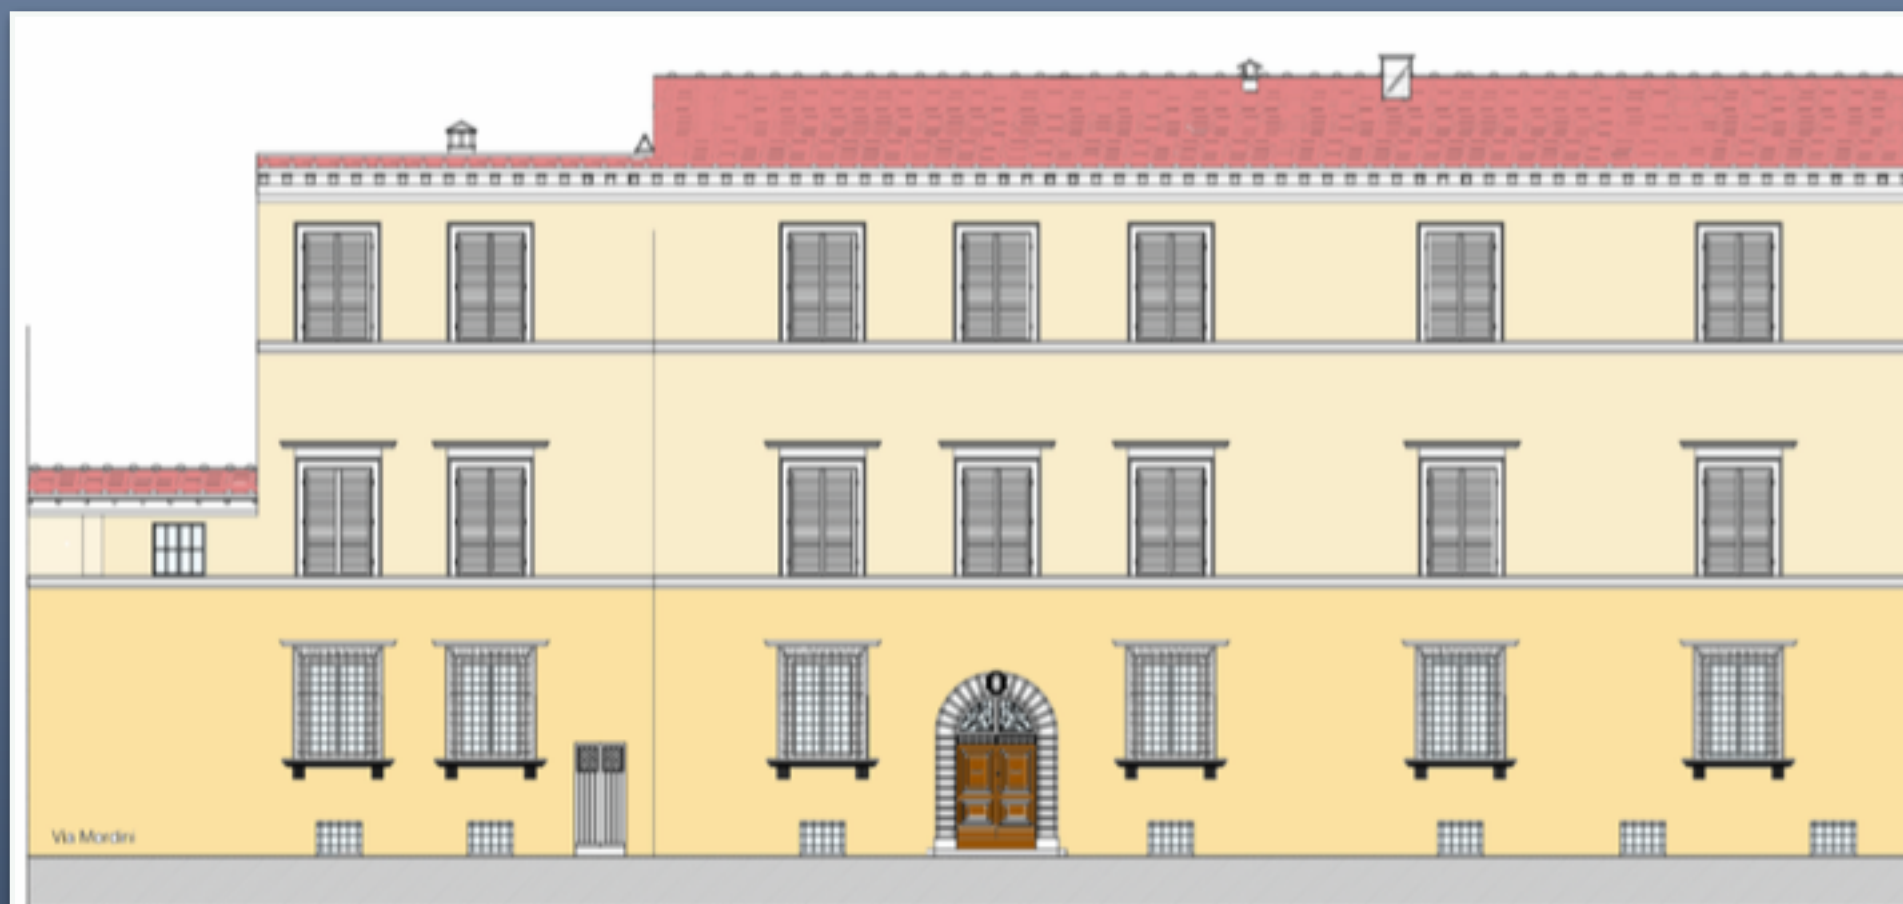

SCARICA IL CAPITOLATO DEI LAVORI